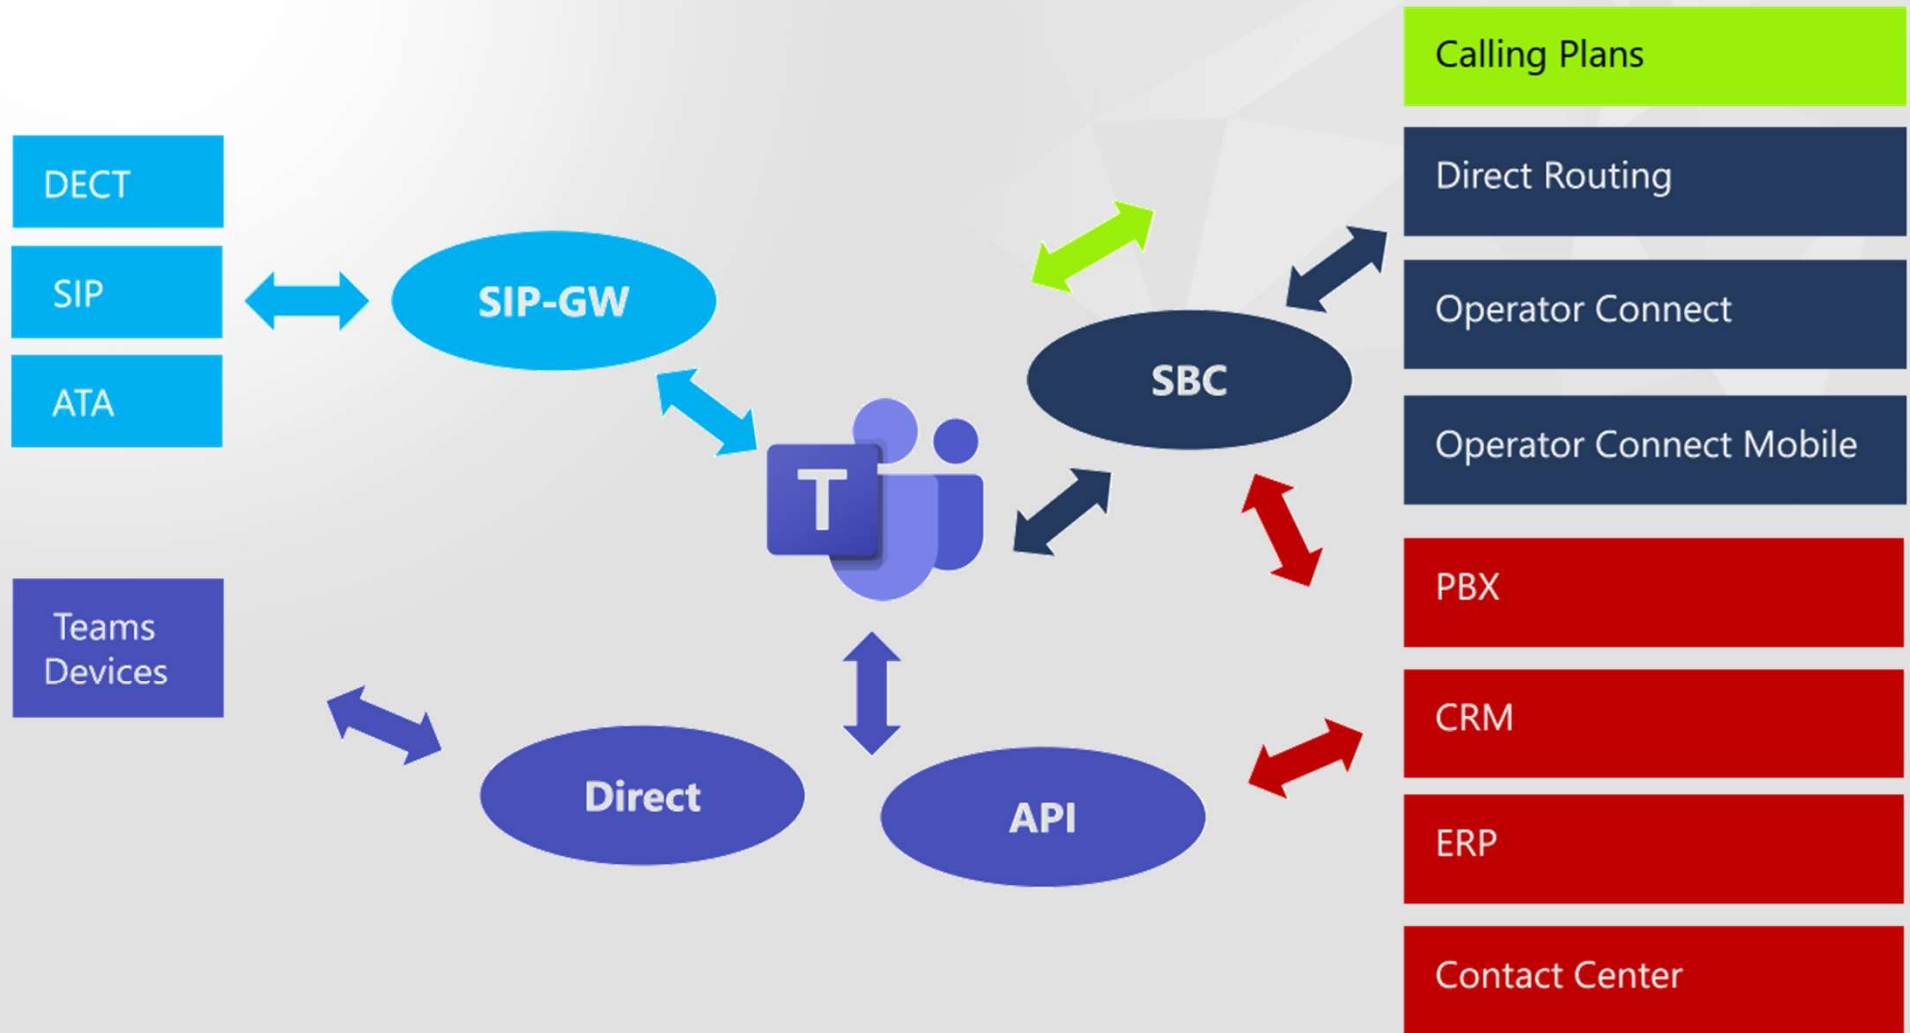

- Teams: vue d'ensemble des intégrations
- Quel type de connexion convient à mon client ?
- Teams Phone News Summer 2023
- Teams Roadmap

Teams: vue d'ensemble des intégrations

Teams: vue d'ensemble des intégrations

Quel type de connexion convient à mon client ?

Quel type de connexion convient à mon client ?

Caractéristiques	Operator Connect	SBC Shared Peoplefone	SBC+ Peoplefone
Licencing	Par utilisateur	Par canal	Par canal
Connexion opérateur (difficulté configuration)	simple, gestion par l'opérateur	Moyenne, Powershell ou par le partenaire	Moyenne, Powershell ou par le partenaire
Flexibilité	limité	limité	Integration, Call Routing
Davantage de Trunks	limité	limité	possible
PBX Integration	Pas possible	Pas possible	possible
Coûts	CHF 2.00/User/Mt.	CHF 5.00/SC/Mt.	CHF 249.00/Mt. 10 SC
Client cible	<ul style="list-style-type: none"> • Simple • Plug-and-play • Structure de coûts simple • Aucun savoir-faire technique 	<ul style="list-style-type: none"> • Simple • Licence de canal vocal • Savoir-faire technique disponible 	<ul style="list-style-type: none"> • Complexes • Plusieurs jonctions SIP • Licence de canal vocal • Savoir-faire technique disponible