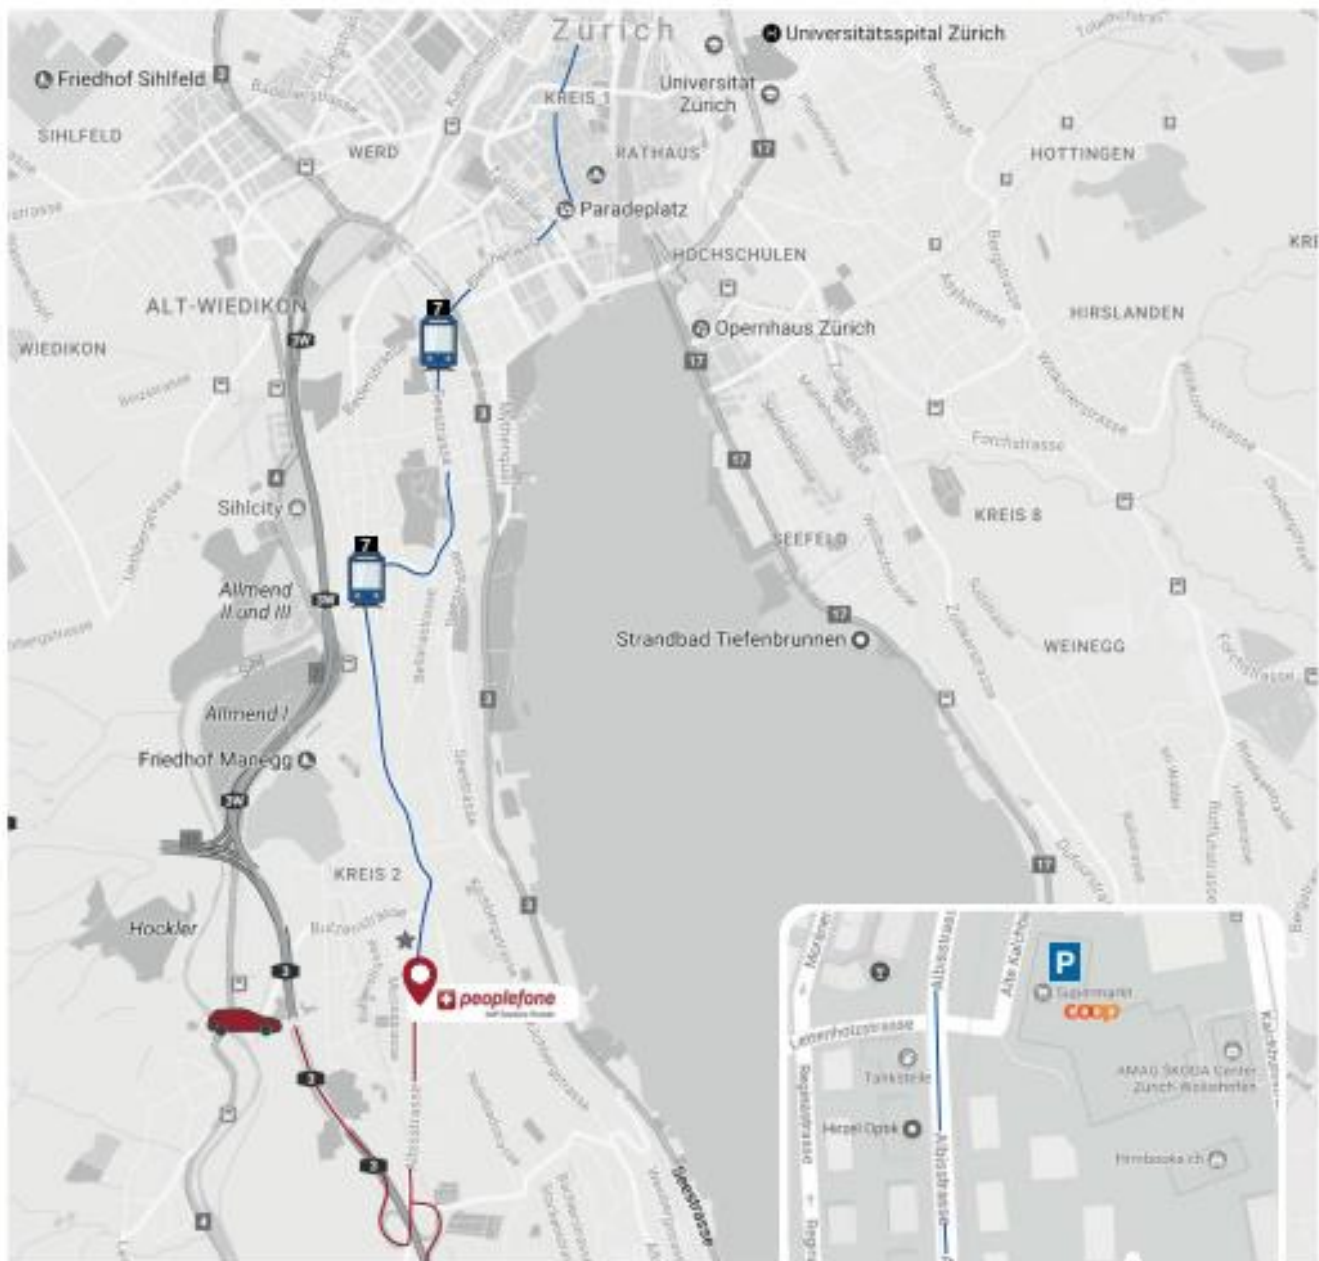

So finden Sie uns

peoplefone AG, Albisstrasse 107, 8 038 Zürich, Tel 044 552 20 00

Von Bern/Basel: A1 - A3 Westring, Richtung Chur, Ausfahrt Wollishofen
Von Luzern/Zug: A4 - A3 Westring, Richtung Chur, Ausfahrt Wollishofen
Von Chur/Sargans: A3, Ausfahrt Wollishofen
Von St.Gallen/Flughafen: A1 Nordring - A3 Westring, Richtung Chur, Ausfahrt Wollishofen

P: Gebührenpflichtige Parkplätze in der Tiefgarage von Coop, Alte Kalchbühlstrasse 15, 8038 Zürich (300m weiter vorne)

Von ZH Hauptbahnhof: Tram Nr. 7 (Wollishofen), 20 Min.
Von ZH Bahnhof Enge: Tram Nr. 7 (Wollishofen), 11 Min.
 Taktfahrplan alle 7,5 Min.